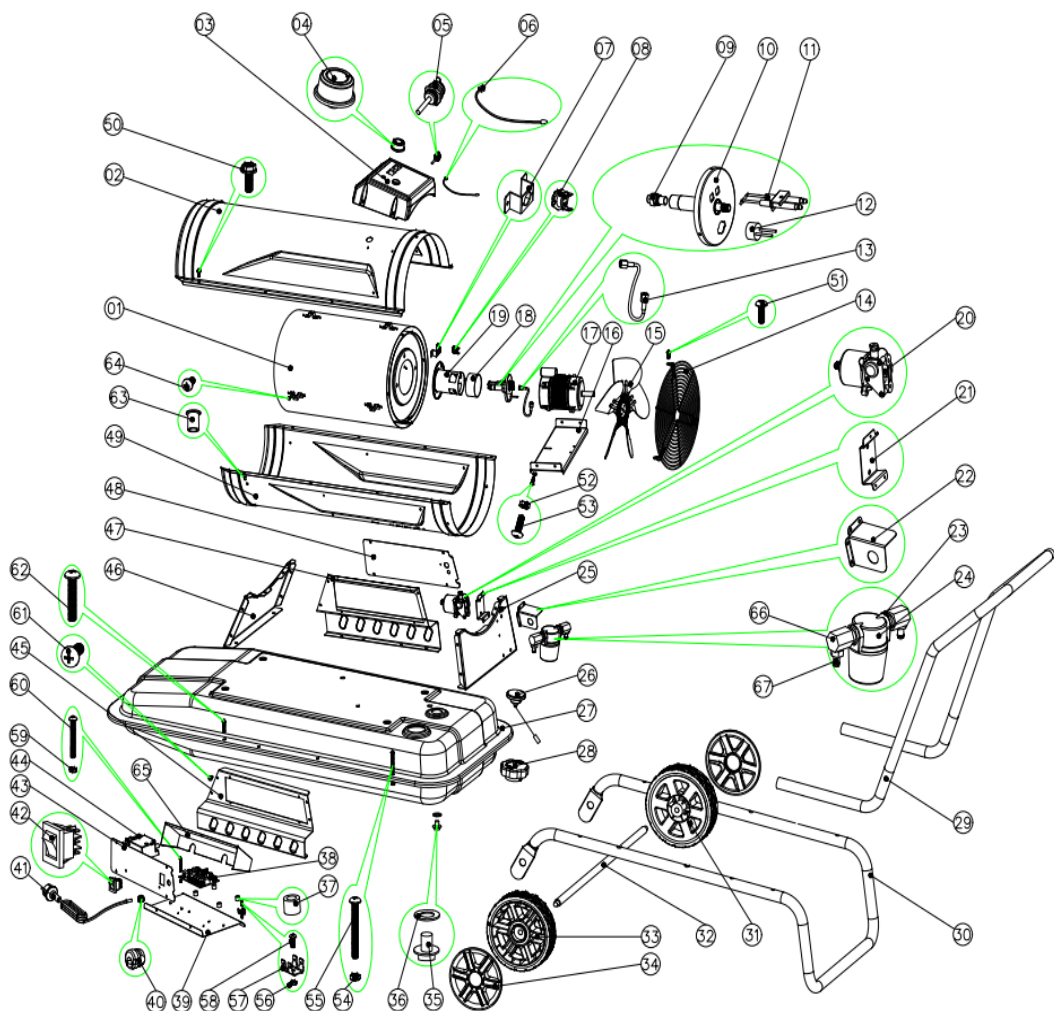

# СПИСОК ЗАПАСНЫХ ЧАСТЕЙ

<b>№ на схеме</b>	<b>Артикул</b>	<b>Наименование</b>	<b>Кол-во в одной пушке</b>
1	QJG00328	Камера сгорания	1
2	PSJ00431	Верхняя крышка	1
3	SLJ00157	Блок управления	1
4	SLJ00162	Регулировочная ручка	1
5	СТР00001	Розетка внешнего термостата	1
6	ТТW00009	Датчик температуры	1
7	СYJ00717	Кронштейн термостата	1
8	WК0251	Термостат перегрева	1
9	YBZ00016	Форсунка	1
10	СY02375	Щиток горелки	1
11	DHZ00020	Электрод	1
12	RYN00006	Фотоэлемент	1
13	DPJ00014	Топливная трубка	1
14	PSJ00555	Решётка вентилятора	1
15	WCY00099	Вентилятор	1
16	PSJ00554	Опорная рама эл. Двигателя	1
17	DRD00038	Эл. двигатель	1
18	СY02378	Воздушная заслонка	1
19	СYJ01498	Корпус горелки	1
20	QJG00329	Насос	1
21	СYJ01325	Кронштейн насоса	1
22	PSJ00613	Кронштейн топливного фильтра	1
23	WJJ00202	Шайба топливного фильтра	2
24	PJ9964	Топливный фильтр	1
25	PSJ00441	Задняя опорная рамка	1
26	YBZ00010	Датчик уровня топлива	1
27	PSJ00439	Топливный бак	1
28	СY02050	Крышка топливного бака	1

29	PSJ00493	Транспортировочная ручка	1
30	PSJ00494	Рама колёс	1
31	WWS0275	Колесо (правое)	1
32	WJJ00217	Ось колёс	1
33	WWS0274	Колесо (левое)	1
34	WWS0276	Колпак колеса	2
35	WJ01038	Винт сливного отверстия	1
36	GJJ0111	Прокладка сливного винта	1
37	WWS03033	Опора платы	4
38	QJG00352	Эл. плата	1
39	PSJ00438	Планка панели управления	1
40	SBJ01023	Фиксатор кабеля	1
41	XJX00115	Кабель с штекером 220в.	1
42	KG0305	Выключатель	1
43	PSJ00436	Крышка левой панели	1
44	XQJ9902-5	Высоковольтный трансформатор	1
45	PSJ00433	Боковая панель (левая)	1
46	PSJ00440	Передняя опорная рамка	1
47	PSJ00434	Боковая панель (правая)	1
48	SYJ00353	Крышка правой панели	1
49	PSJ00432	Нижняя крышка	1
50	WJ01256	Винт с шайбой st4.8 * 12.5	8
51	WJ01064	Винт St5 * 12	29
52	WJ0217	Гайка M5	4
53	WJ01097	Винт M5 * 16	4
54	WJ0204	Гайка M5 (чёрная)	10
55	WJ01077-2	Винт M5 * 45	4
56	WJ0201	Медная гайка M4	1
57	CY03008	Клемма заземления	1
58	WJ01045	Винт M4 * 8	1